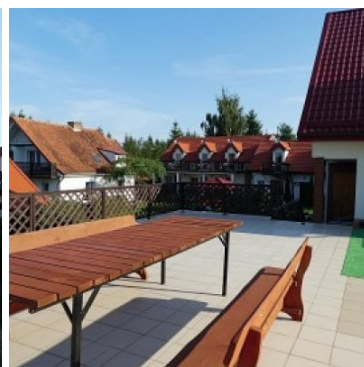

DOM NA SPRZEDAŻ
pow. całkowita: 846 m²,
Rydzewo
Cena **4 900 000** zł

Kompleks domów w turystycznej miejscowości w Rydzewie na Mazurach k/Giżycka z własną linią brzegową i pomostem na Szlaku Wielkich Jezior.

Nieruchomość składa się z: 1 dom mieszkalny z dużym tarasem oraz pomieszczeniem na sklep lub restaurację. 3 budynki mieszkalne o powierzchni : 123 m², 89 m², 95 m² przystosowane do obsługi ruchu turystycznego (16 pokoi mieszkalnych z łazienkami, aneksami kuchennymi).

W jednym z budynków znajdziemy salę kominkową z bilardem, stołem tenisowym, sprzętem sportowym. Widok z tarasów i balkonów rozpościera się wprost na jezioro Niegocin.

Na nieruchomości znajduje się również murowana wiata grillowa o powierzchni 28m².