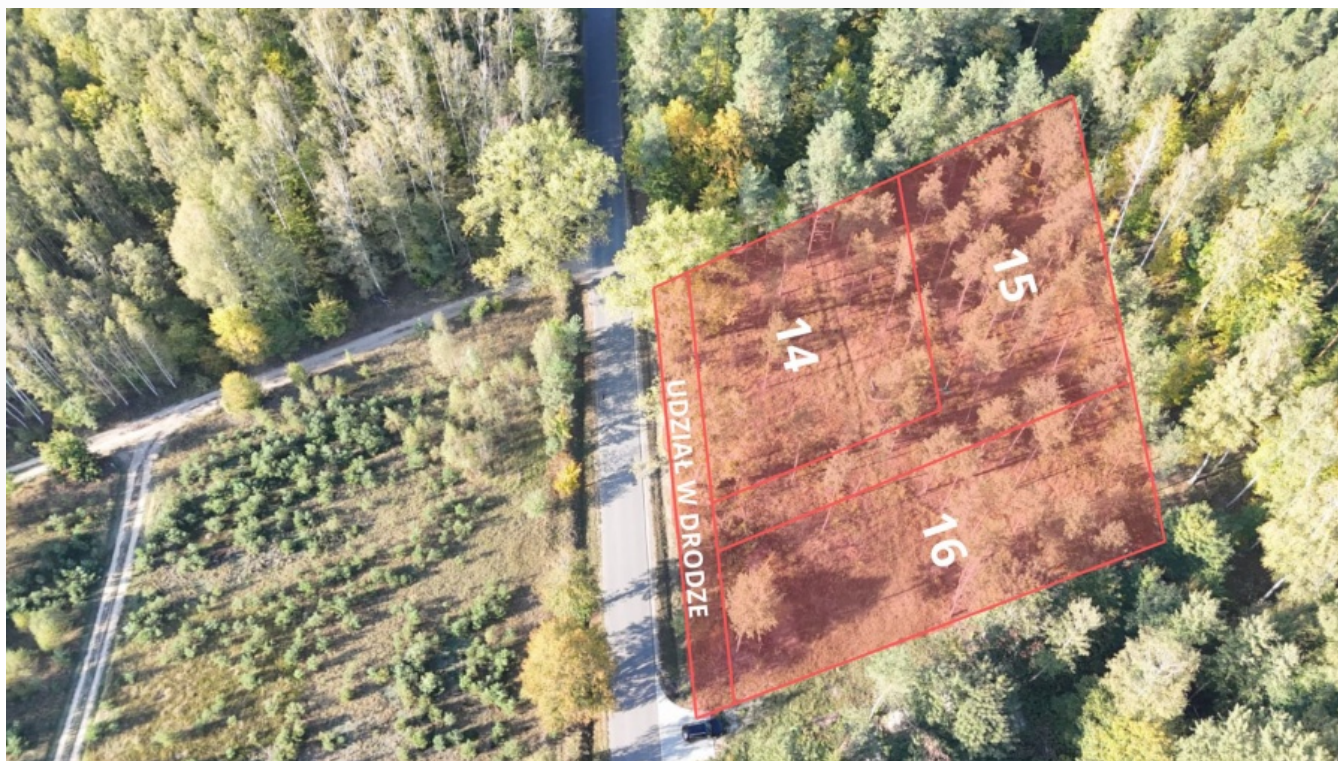

DZIAŁKA NA SPRZEDAŻpow. działki: 1,566 m²,

Rydzewo

Cena **234 900** zł

Na sprzedaż trzy działki budowlane w miejscowości Rydzewo. Działki położone są poza wsią przy samym lesie, każda z działek ma kształt zbliżony do trapezu, przez wszystkie przebiega sieć wodociągowa oraz obok przechodzi sieć kanalizacyjna. Nie posiadają planu zagospodarowania przestrzennego, zagospodarowanie terenu - zabudowa mieszkaniowa jednorodzinna wolnostojąca (1 kondygnacja nadziemna lub 1 kondygnacja nadziemna plus poddasze użytkowe). Nieprzekraczalna linia zabudowy 20m od zewnętrznej krawędzi jezdni drogi powiatowej

Powierzchnie działek:

Działka nr1- 1566m² 234 900złDziałka nr2- 1567m² 235 050zł

Działka nr3- 1567m2 235 050zł

Do każdej działki doliczony jest udział w drodze.

Tereny te cieszą się coraz większym zainteresowaniem, bo w przeciwieństwie do zatłoczonego Rydzewa, gwarantują ciszę, spokój, relaks i możliwość obcowania z naturą.

Symbol	1084/WGN/DZS	Rodzaj nieruchomości	DZIAŁKA
Rodzaj transakcji	SPRZEDAŻ	Status	AKTUALNA
Cena	234 900 PLN	Cena za m2	150 PLN
Kraj	POLSKA	Województwo	WARMIŃSKO-MAZURSKIE
Powiat	giżycki	Gmina	Miłki
Miejscowość	Rydzewo	Kod pocztowy	11-513
Ulica	Mazurska	Możliwa zabudowa	WOLNOSTOJĄCA
Położenie	WIEŚ	Powierzchnia działki	1 566 m ²
Kształt działki	TRAPEZ	Rodzaj działki	BUDOWLANA
Forma własności działki	WŁASNOŚĆ	Droga dojazdowa	ASFALTOWA
Podłączony wodociąg	JEST	Podłączona kanalizacja	JEST
Rodzaj kanalizacji	MIEJSKA	Źródło wody	WODA MIEJSKA
Uciążliwość okolicy	CICHE	Nr Licencji	15299