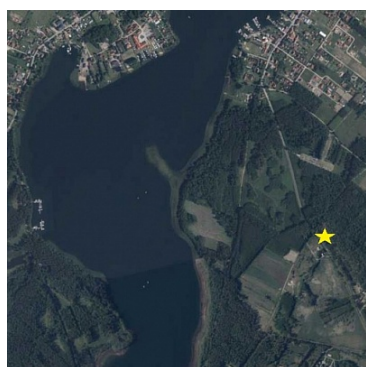

DZIAŁKA NA SPRZEDAŻpow. działki: 1,566 m²,

Rydzewo

Cena **234 900** zł

Na sprzedaż trzy działki budowlane w miejscowości Rydzewo. Działki położone są poza wsią przy samym lesie, każda z działek ma kształt zbliżony do trapezu, przez wszystkie przebiega sieć wodociągowa oraz obok przechodzi sieć kanalizacyjna. Nie posiadają planu zagospodarowania przestrzennego, zagospodarowanie terenu - zabudowa mieszkaniowa jednorodzinna wolnostojąca (1 kondygnacja nadziemna lub 1 kondygnacja nadziemna plus poddasze użytkowe). Nieprzekraczalna linia zabudowy 20m od zewnętrznej krawędzi jezdni drogi powiatowej

Powierzchnie działek:

Działka nr1- 1566m² 234 900złDziałka nr2- 1567m² 235 050zł

Działka nr3- 1567m2 235 050zł

Do każdej działki doliczony jest udział w drodze.

Tereny te cieszą się coraz większym zainteresowaniem, bo w przeciwieństwie do zatłoczonego Rydzewa, gwarantują ciszę, spokój, relaks i możliwość obcowania z naturą.

Symbol	1084/WGN/DZS	Rodzaj nieruchomości	DZIAŁKA
Rodzaj transakcji	SPRZEDAŻ	Status	AKTUALNA
Cena	234 900 PLN	Cena za m2	150 PLN
Kraj	POLSKA	Województwo	WARMIŃSKO-MAZURSKIE
Powiat	giżycki	Gmina	Miłki
Miejscowość	Rydzewo	Kod pocztowy	11-513
Ulica	Mazurska	Możliwa zabudowa	WOLNOSTOJĄCA
Położenie	WIEŚ	Powierzchnia działki	1 566 m ²
Kształt działki	TRAPEZ	Rodzaj działki	BUDOWLANA
Forma własności działki	WŁASNOŚĆ	Droga dojazdowa	ASFALTOWA
Podłączony wodociąg	JEST	Podłączona kanalizacja	JEST
Rodzaj kanalizacji	MIEJSKA	Źródło wody	WODA MIEJSKA
Uciążliwość okolicy	CICHE	Nr Licencji	15299