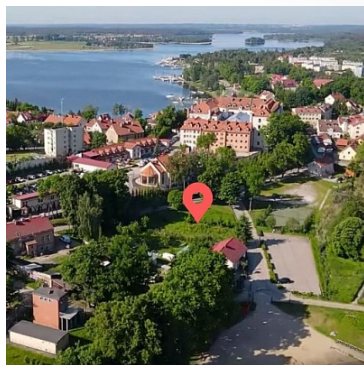

**DZIAŁKA NA SPRZEDAŻ**pow. działki: 1,332 m<sup>2</sup>,

Ryn

Cena **380 000** zł

Działki budowlane przy jeziorze i plaży, powierzchnia łączna 1332m<sup>2</sup>, Ryn, Mazury, sprzedaż.

Na sprzedaż 2 działki budowlane o łącznej powierzchni 1 332 m<sup>2</sup> położone w miejscowości Ryn na Mazurach. Nieruchomość składa się z dwóch działek o różnych numerach geodezyjnych i wielkościach: 758m<sup>2</sup> i 574m<sup>2</sup>. Sprzedawane łącznie.

Leży ona w sąsiedztwie plaży gminnej Jeziora Ołów i hotelu Zamek, który góruje nad miasteczkiem. Ryn to urocze miasteczko na Mazurach, położone między dwoma jeziorami: Ryńskim i Ołów. W centrum znajduje się pięknie odrestaurowany zamek krzyżacki, drugi co do wielkości w Polsce. Obecnie użytkowany jako hotel. Jest to piękna okolica, znana turystom i w sezonie letnim cieszy się dużą popularnością. Bliskość plaży miejskiej, wypożyczalni

sprzętu wodnego, ścieżki spacerowo - rekreacyjnej wzdłuż jeziora o długości 4250m i punktów gastronomicznych ściągając tu mieszkańców Rynu i przyjezdnych.

Usytuowanie działek w takim miejscu daje duże możliwości inwestorowi.

Symbol	147-1247	Rodzaj nieruchomości	DZIAŁKA
Rodzaj transakcji	SPRZEDAŻ	Status	AKTUALNA
Nieruchomość dostępna od	24.05.2022	Cena	380 000 PLN
Stara cena	360 000 PLN	Kraj	POLSKA
Województwo	WARMIŃSKO-MAZURSKIE	Powiat	Giżycko
Gmina	Ryn	Miejscowość	Ryn
Kod pocztowy	11-520	Położenie działki	TEREN PŁASKI
Wygląd działki	PUSTA	Możliwa zabudowa	WOLNOSTOJĄCA
Położenie	MIASTO	Powierzchnia działki	1 332 m <sup>2</sup>
Kształt działki	PROSTOKĄT	Rodzaj działki	BUDOWLANA
Forma własności działki	WŁASNOŚĆ	Droga dojazdowa	ASFALTOWA
Energia elektryczna	JEST	Podłączony wodociąg	JEST
Podłączona kanalizacja	JEST	Źródło wody	WODA MIEJSKA
Czy jest KW	JEST	Nr Licencji	15299