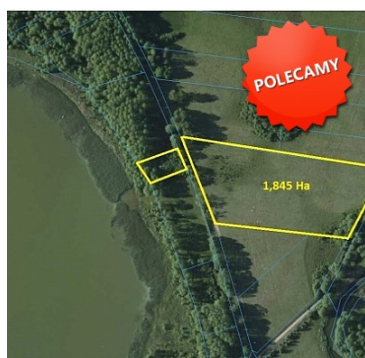

DZIAŁKA NA SPRZEDAŻpow. działki: 20,000 m²,

Sasek Mały

Cena **850 000** zł

Działka rolna nad jeziorem, 2 ha, Sasek Mały, Mazury, sprzedaż.

Na sprzedaż działka rolna o pow. 20000m² położona w miejscowości Sasek wielki w gminie Szczytno. Nieruchomość posiada dostęp do linii brzegowej jeziora Sasek Mały.

Nieruchomość składa się z dwóch działek :

- mniejsza z linią brzegowa o pow. 1348m²
- druga większa o pow 18450m².

W miejscowym planie zagospodarowania terenu działka jest opisana jako (studium funkcja turystyczna).

Do działki dojazd drogą utwardzoną.

Nieruchomość posadowiona w miejscowości turystycznej Sasek wielki w gminie Szczytno.

W bliskim sąsiedztwie lotnisko w Szymanach, stadnina koni i rzeka Sawica gdzie organizowane są spływy kajakowe.

Symbol	147-1195	Rodzaj nieruchomości	DZIAŁKA
Rodzaj transakcji	SPRZEDAŻ	Status	AKTUALNA
Nieruchomość dostępna od	28.02.2022	Cena	850 000 PLN
Stara cena	780 000 PLN	Kraj	POLSKA
Województwo	WARMIŃSKO-MAZURSKIE	Powiat	szczycieński
Gmina	Szczytno	Miejscowość	Sasek Mały
Kod pocztowy	12-100	Położenie działki	TEREN PŁASKI
Wygląd działki	PUSTA	Położenie	WIEŚ
Powierzchnia działki	20 000 m ²	Kształt działki	PROSTOKĄT
Rodzaj działki	ROLNA	Forma własności działki	WŁASNOŚĆ
Droga dojazdowa	UTWARDZONA	Czy jest KW	JEST
Nr Licencji	15299		