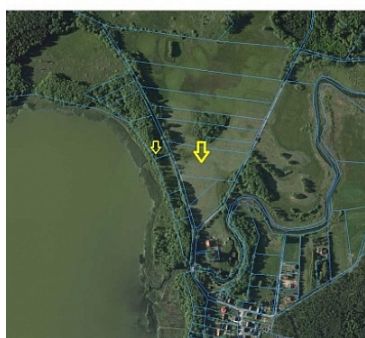

DZIAŁKA NA SPRZEDAŻpow. działki: 20,000 m²,

Sasek Mały

Cena **850 000** zł

Działka rolna nad jeziorem, 2 ha, Sasek Mały, Mazury, sprzedaż.

Na sprzedaż działka rolna o pow. 20000m² położona w miejscowości Sasek wielki w gminie Szczytno. Nieruchomość posiada dostęp do linii brzegowej jeziora Sasek Mały.

Nieruchomość składa się z dwóch działek :

- mniejsza z linią brzegowa o pow. 1348m²
- druga większa o pow 18450m².

W miejscowym planie zagospodarowania terenu działka jest opisana jako (studium funkcja turystyczna).

Do działki dojazd drogą utwardzoną.

Nieruchomość posadowiona w miejscowości turystycznej Sasek wielki w gminie Szczytno.

W bliskim sąsiedztwie lotnisko w Szymanach, stadnina koni i rzeka Sawica gdzie organizowane są spływy kajakowe.

Symbol	147-1195	Rodzaj nieruchomości	DZIAŁKA
Rodzaj transakcji	SPRZEDAŻ	Status	AKTUALNA
Nieruchomość dostępna od	28.02.2022	Cena	850 000 PLN
Stara cena	780 000 PLN	Kraj	POLSKA
Województwo	WARMIŃSKO-MAZURSKIE	Powiat	szczycieński
Gmina	Szczytno	Miejscowość	Sasek Mały
Kod pocztowy	12-100	Położenie działki	TEREN PŁASKI
Wygląd działki	PUSTA	Położenie	WIEŚ
Powierzchnia działki	20 000 m ²	Kształt działki	PROSTOKĄT
Rodzaj działki	ROLNA	Forma własności działki	WŁASNOŚĆ
Droga dojazdowa	UTWARDZONA	Czy jest KW	JEST
Nr Licencji	15299		