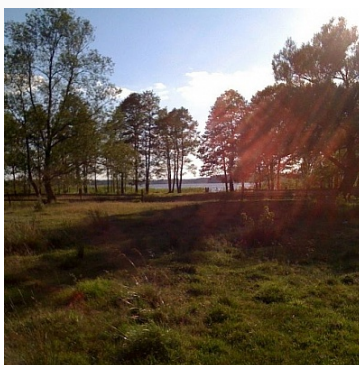

DZIAŁKA NA SPRZEDAŻpow. działki: 20,000 m²,

Sasek Mały

Cena **850 000** zł

Działka rolna nad jeziorem, 2 ha, Sasek Mały, Mazury, sprzedaż.

Na sprzedaż działka rolna o pow. 20000m² położona w miejscowości Sasek wielki w gminie Szczytno. Nieruchomość posiada dostęp do linii brzegowej jeziora Sasek Mały.

Nieruchomość składa się z dwóch działek :

- mniejsza z linią brzegowa o pow. 1348m²
- druga większa o pow 18450m².

W miejscowym planie zagospodarowania terenu działka jest opisana jako (studium funkcja turystyczna).

Do działki dojazd drogą utwardzoną.

Nieruchomość posadowiona w miejscowości turystycznej Sasek wielki w gminie Szczytno.

W bliskim sąsiedztwie lotnisko w Szymanach, stadnina koni i rzeka Sawica gdzie organizowane są spływy kajakowe.