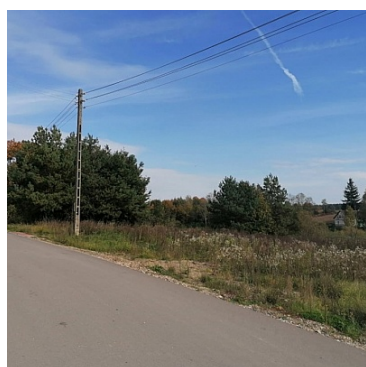

DZIAŁKA NA SPRZEDAŻpow. działki: 3,000 m²,

Orło

Cena **135 000** zł

Działka, 3 000 m², Orło, Mazury, sprzedaż.

Na sprzedaż działka rolna o pow. 3 000 m² w miejscowości Orło na Mazurach.

Nieruchomość położona na trasie Sterławki - Ryn.

Działka w kształcie prostokąta, obsadzona drzewami. W odległości 500 metrów znajduje się zejście do jeziora Orło.

Media: prąd, woda i kanalizacja w działce.

Wjazd na działkę z asfaltu.

Nieruchomość nie posiada planu zagospodarowania przestrzennego terenu.

Właściciele wystąpią o warunki zabudowy.

Wieś Orło leży w gminie Ryn w niedalekiej odległości od jeziora Orło.

Zapraszamy do zapoznania się z ofertą, kontaktu z pośrednikiem oraz zakupu.

Więcej ciekawych ofert znajdziesz na www.wgn.pl

Zapewniamy pomoc w doborze oraz uzyskaniu najkorzystniejszego kredytu hipotecznego na zakup bądź remont nieruchomości.

Symbol	147-1139	Rodzaj nieruchomości	DZIAŁKA
Rodzaj transakcji	SPRZEDAŻ	Status	AKTUALNA
Nieruchomość dostępna od	13.10.2021	Cena	135 000 PLN
Kraj	POLSKA	Województwo	WARMIŃSKO-MAZURSKIE
Powiat	Giżycko	Gmina	Ryn
Miejscowość	Orło	Kod pocztowy	11-520
Położenie działki	TEREN PŁASKI	Wygląd działki	PUSTA
Położenie	WIEŚ	Powierzchnia działki	3 000 m ²
Kształt działki	PROSTOKĄT	Rodzaj działki	ROLNA
Forma własności działki	WŁASNOŚĆ	Droga dojazdowa	ASFALTOWA
Energia elektryczna	JEST	Podłączony wodociąg	JEST
Podłączona kanalizacja	JEST	Czy jest KW	JEST
Nr Licencji	15299		