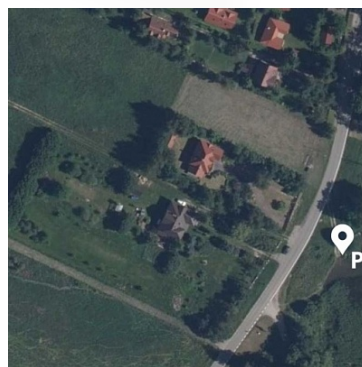

**DZIAŁKA NA SPRZEDAŻ**pow. działki: 2,500 m<sup>2</sup>,

Bogaczewo

Cena **500 000** zł

Działka rolna, powierzchnia 2 500 m<sup>2</sup>, Bogaczewo, Mazury, Szlak Wielkich Jezior Mazurskich, sprzedaż.

Na sprzedaż działka o powierzchni 2 500 m<sup>2</sup> z warunkami zabudowy na budynek mieszkalny w turystycznej miejscowości Bogaczewo, położonej nad jeziorem Bocznym na Szlaku Wielkich Jezior Mazurskich.

Media: prąd w działce, woda w odległości 40 metrów od działki, kanalizacja w odległości 40 metrów od działki.

Nieruchomość położona w spokojnej i malowniczej okolicy, rewelacyjnej do zamieszkania.

Do plaży gminnej około 200m.

Symbol	147-1009	Rodzaj nieruchomości	DZIAŁKA
Rodzaj transakcji	SPRZEDAŻ	Status	AKTUALNA
Nieruchomość dostępna od	08.03.2019	Cena	500 000 PLN
Cena za m2	200 PLN	Cena negocjowana	JEST
Kraj	POLSKA	Województwo	WARMIŃSKO-MAZURSKIE
Powiat	Giżycko	Gmina	Giżycko
Miejscowość	Bogaczewo	Kod pocztowy	11-500
Położenie działki	TEREN PŁASKI	Wygląd działki	PUSTA
Posiada warunki zabudowy	JEST	Okolica	las, jezioro
Położenie	WIEŚ	Powierzchnia działki	2 500 m <sup>2</sup>
Kształt działki	KWADRAT	Rodzaj działki	ROLNA
Forma własności działki	WŁASNOŚĆ	Droga dojazdowa	UTWARDZONA
Linia telefoniczna	NIE MA	Energia elektryczna	JEST
Podłączony gaz	NIE MA	Podłączony wodociąg	JEST
Podłączona kanalizacja	JEST	Rodzaj kanalizacji	MIEJSKA
Źródło wody	WODA MIEJSKA	Uciążliwość okolicy	CICHE
Czy jest KW	JEST	Wodomierz	NIE MA
Najbliższy las	200	Najbliższe jezioro	300
Nr Licencji	15299		